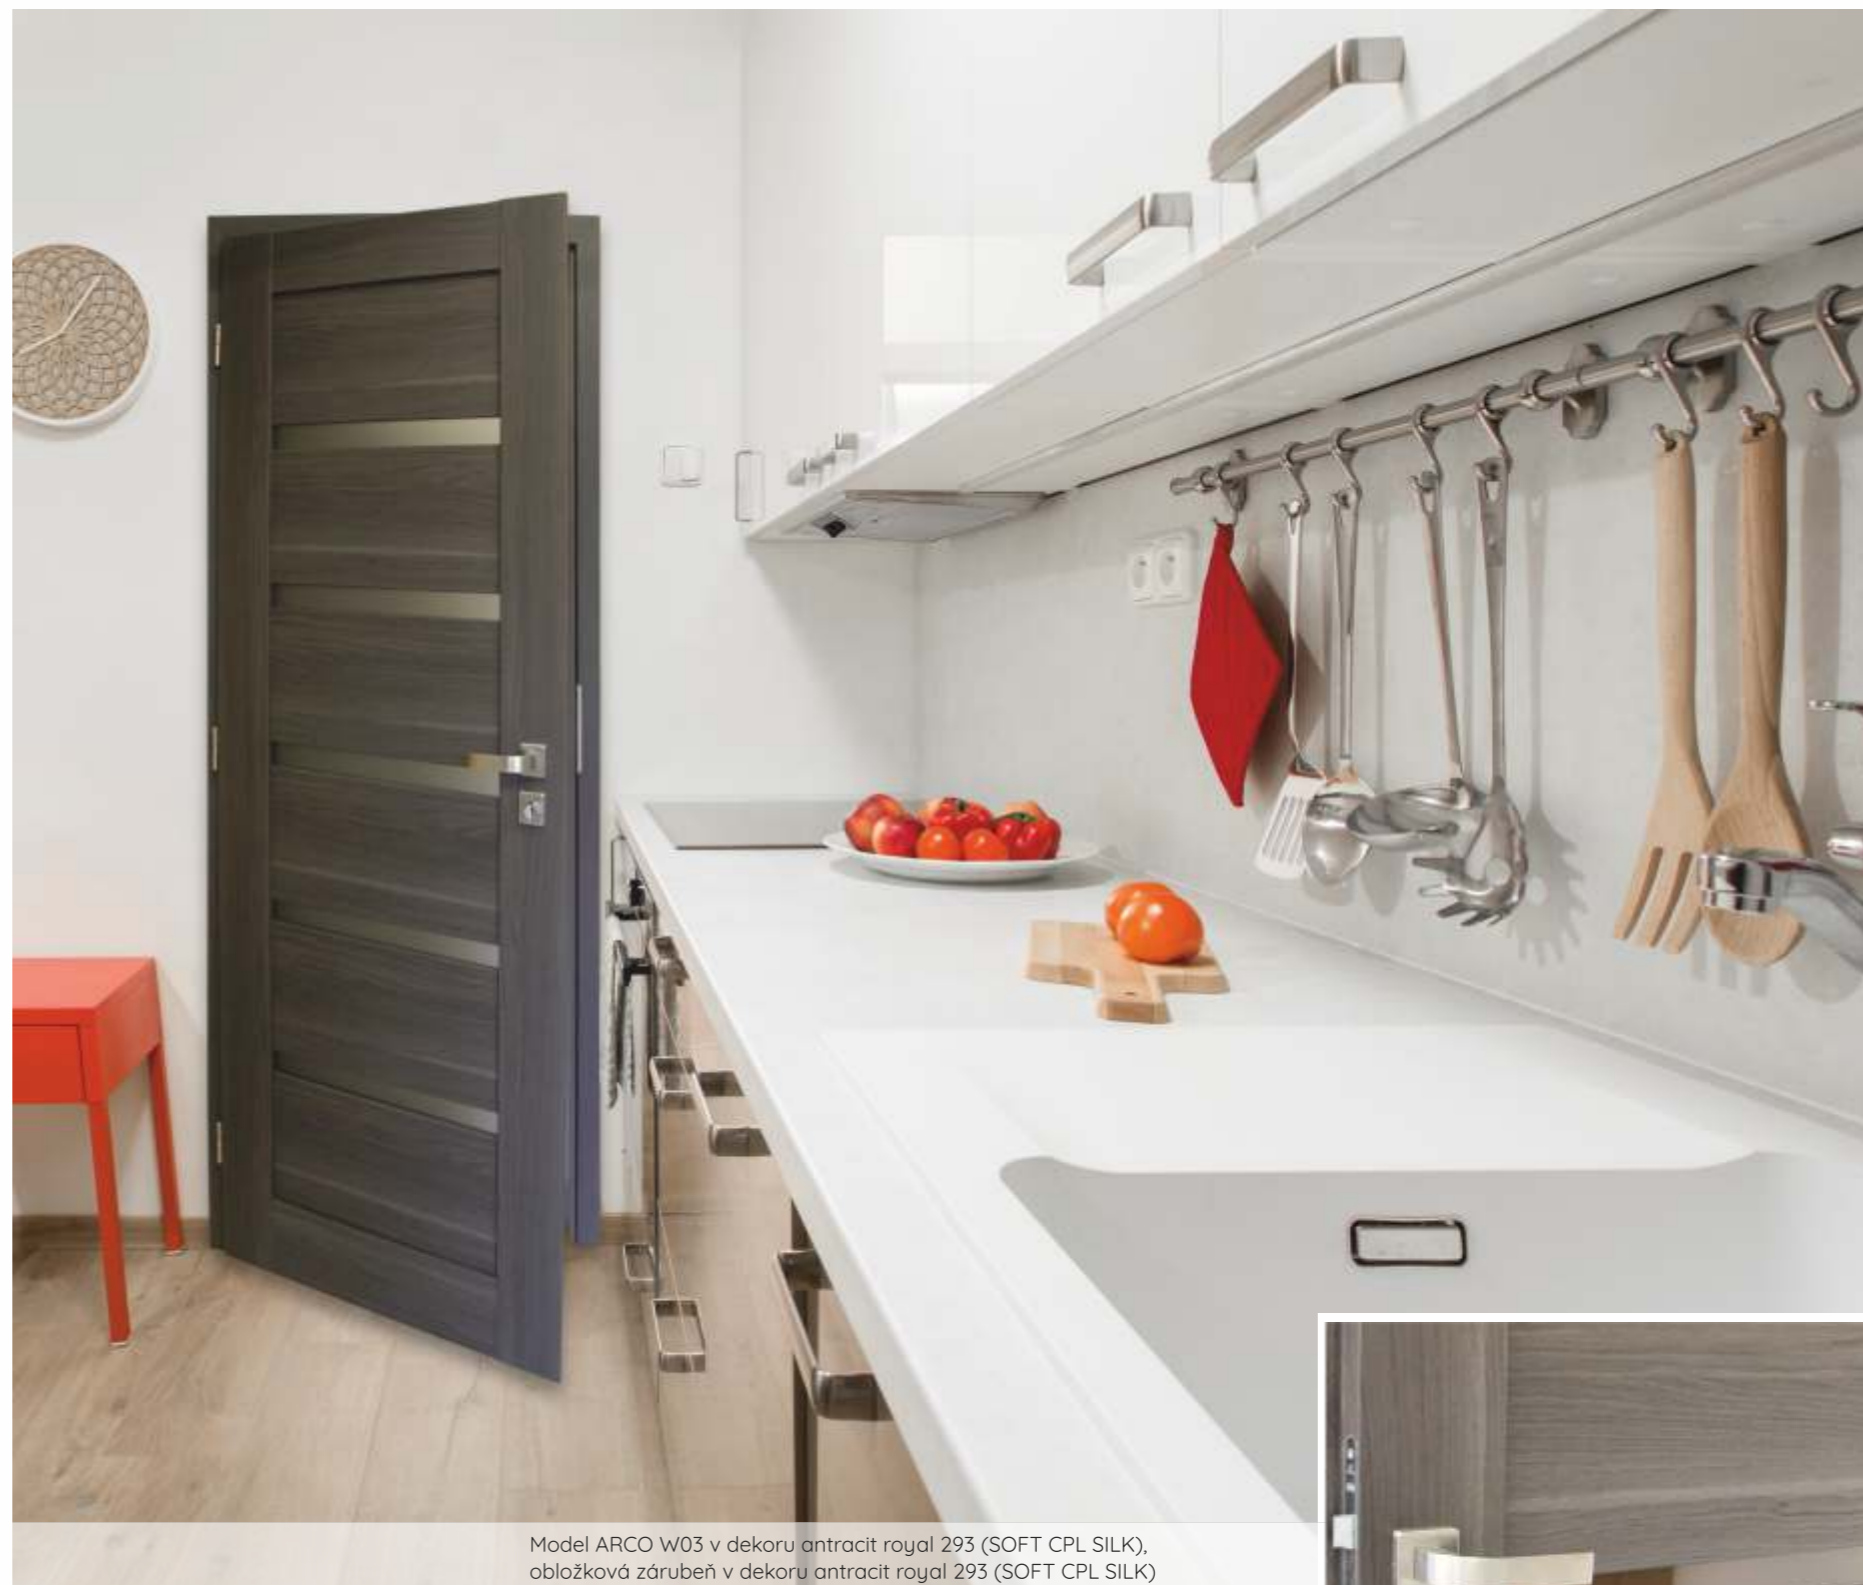

obložková zárubeň Vertikal  
(spoj na tupo)

obklad kovové zárubně

ARCO 2

ARCO 3

ARCO 5

ARCO 6

Model ARCO W03 v dekoru antracit royal 293 (SOFT CPL SILK), obložková zárubeň v dekoru antracit royal 293 (SOFT CPL SILK)