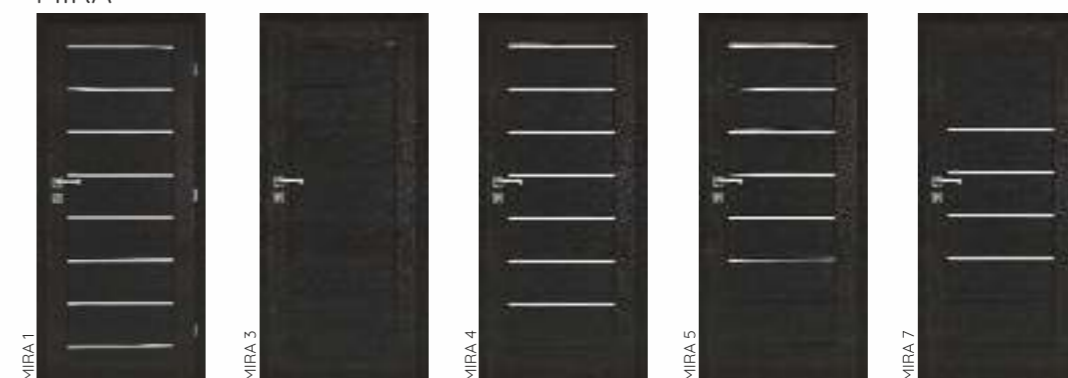

ALFA

PERS

ARES

REA

EVIA

MIRA

FRESNO

TYTAN