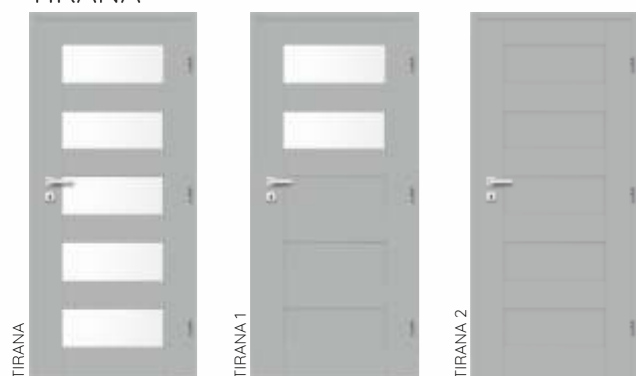

hrana dveří

oblá hrana

standardní rozměry dveří

Jednokřídlé jmenovité šířky:  
60 cm, 70 cm, 80 cm, 90 cm

Dvoukřídlé jmenovité šířky:  
125 cm, 145 cm, 165 cm, 185cm

Výška dveří:  
197 cm

varianty obložkových zárubní

obložková zárubeň  
(spoj na pokos)

obložková zárubeň Vertikal  
(spoj na tupo)

obklad kovové zárubně

Model MIZAR, detail zasklení (černé sklo)

IRIS

TIRANA

MIZAR

TRENTO